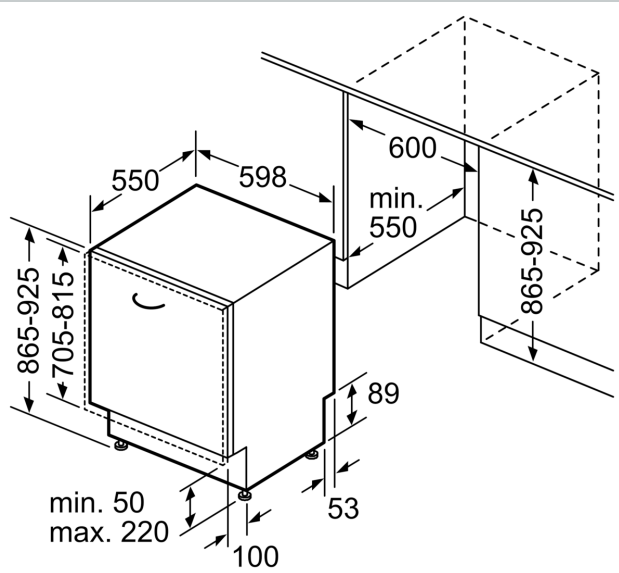

Beskrivning

Tekniska data

Energieffektivitetsklass (EU 2017/1369): D
 Energiförbrukningen för 100 cykler med ekoprogrammet: ..84 kWh
 Max. antal platsinställningar: 13
 Ekoprogrammets vattenförbrukning i liter per cykel:9.5 l
 Programmets tidslängd:4:35 h
 Luftburet akustiskt bullerutsläpp: 42 dB(A) re 1 pW
 Luftburet akustiskt bullerutsläpp klass:B
 Inbyggd / fristående: Inbyggd
 Höjd med toppskiva: 0 mm
 Mått:865 x 598 x 550 mm
 Nischmått (H x B x D):865-925 x 600 x 550 mm
 Djup med dörren öppen i 90°:1200 mm
 Justerbara fötter: Ja, alla framifrån
 Max höjdjustering: 60 mm
 Justerbar sockelplåt: Höjd och djup
 Nettovikt: 44.6 kg
 Bruttovikt:46.5 kg
 Anslutningseffekt:2400 W
 Säkringskydd: 10 A
 Spänning: 220-240 V
 Frekvens: 50; 60 Hz
 Anslutningskabelns längd: 175.0 cm
 Elkontakt:Jordad stickkontakt
 Längd, tilloppsslang: 165 cm
 Längd, avloppsslang: 190 cm
 EAN kod: 4242004254058
 Installationstyp: Helintegrerad

N 70, INTEGRERAD DISKMASKIN, 60 CM, ,
VARIOHINGE - FÖR JUSTERBAR LUCKA
S297EB800E

Måttskisser

Mått i mm

⚡ Eluttag
() mått med förlängningssats

Mått i mm