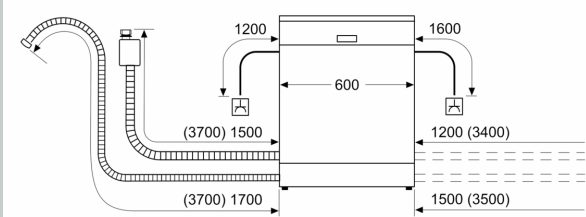

Beskrivning

Tekniska data

Energieffektivitetsklass (EU 2017/1369): D
 Energiförbrukningen för 100 cykler med ekoprogrammet: ..84 kWh
 Max. antal platsinställningar: 13
 Ekoprogrammets vattenförbrukning i liter per cykel:9.5 l
 Programmets tidslängd:4:35 h
 Luftburet akustiskt bullerutsläpp: 42 dB(A) re 1 pW
 Luftburet akustiskt bullerutsläpp klass:B
 Inbyggd / fristående: Inbyggd
 Höjd med toppskiva: 0 mm
 Mått:865 x 598 x 550 mm
 Nischmått (H x B x D):865-925 x 600 x 550 mm
 Djup med dörren öppen i 90°:1200 mm
 Justerbara fötter: Ja, alla framifrån
 Max höjdjustering: 60 mm
 Justerbar sockelplåt: Höjd och djup
 Nettovikt: 44.6 kg
 Bruttovikt:46.5 kg
 Anslutningseffekt:2400 W
 Säkringskydd: 10 A
 Spänning: 220-240 V
 Frekvens: 50; 60 Hz
 Anslutningskabelns längd: 175.0 cm
 Elkontakt:Jordad stickkontakt
 Längd, tilloppsslang: 165 cm
 Längd, avloppsslang: 190 cm
 EAN kod: 4242004254058
 Installationstyp: Helintegrerad

N 70, INTEGRERAD DISKMASKIN, 60 CM, ,
VARIOHINGE - FÖR JUSTERBAR LUCKA
S297EB800E

Måttskisser

Mått i mm

⚡ Eluttag
() mått med förlängningssats

Mått i mm