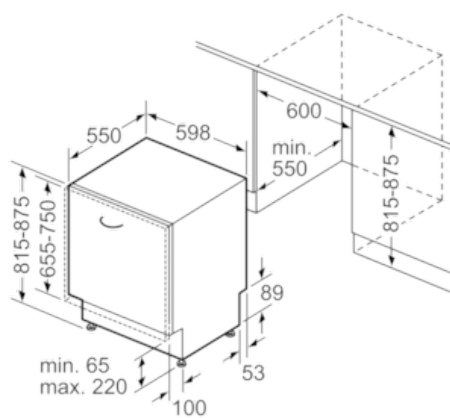

Beskrivning

Tekniska data

Vattenförbrukning (l) : 9,5
 Konstruktion : Inbyggd
 Höjd med toppskiva (mm) : 0
 Nischmått i mm (H x B x D) : 815-875 x 600 x 550
 Djup med dörren öppen i 90° (mm) : 1150
 Justerbara fötter : Ja, enbart i fram
 Max höjdjustering (mm) : 60
 Justerbar sockelplåt : Höjd och djup
 Nettovikt (kg) : 51,277
 Bruttovikt (kg) : 53,5
 Anslutningseffekt (W) : 2400
 Säkring (A) : 10
 Spänning (V) : 220-240
 Frekvens (Hz) : 50; 60
 Anslutningskabelns längd (cm) : 175
 Elkontakt : jordad stickkontakt
 Längd, tilloppslang (cm) : 165
 Längd, avloppsslang (cm) : 190
 EAN kod : 4242004216087
 Standardkuvert : 13
 Energieffektivitetsklass - (2010/30/EC) : A+++
 Årlig energiförbrukning (kWh/annum) - NY (2010/30/EC) : 234,00
 Energiförbrukning (kWh) : 0,82
 Effektförbrukning i viloläge (W) - NY (2010/30/EC) : 0,50
 Effektförbrukning i frånläge (W) - NY (2010/30/EC) : 0,50
 Årlig vattenförbrukning (l/annum) - NY (2010/30/EC) : 2660
 Torkeffekt : A
 Standardprogram : Eco
 Referensprogrammets totala programtid (min) : 195
 Buller (dB re 1 pW) : 41
 Installationstyp : Fullt integrerad

- Bakre fot justerbar framifrån

N 90, Helintegrerad diskmaskin, 60 cm
S717P80D0E

Måttkisser

() Werte mit Verlängerungssatz

Mått i mm