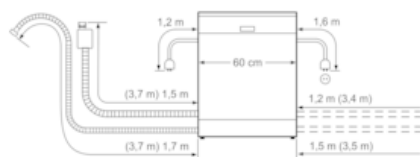

Beskrivning

Tekniska data

Vattenförbrukning (l) : 9,5
 Konstruktion : Inbyggd
 Höjd med toppskiva (mm) : 0
 Nischmått i mm (H x B x D) : 815-875 x 600 x 550
 Djup med dörren öppen i 90° (mm) : 1150
 Justerbara fötter : Ja, enbart i fram
 Max höjdjustering (mm) : 60
 Justerbar sockelplåt : Höjd och djup
 Nettovikt (kg) : 51,277
 Bruttovikt (kg) : 53,5
 Anslutningseffekt (W) : 2400
 Säkring (A) : 10
 Spänning (V) : 220-240
 Frekvens (Hz) : 50; 60
 Anslutningskabelns längd (cm) : 175
 Elkontakt : jordad stickkontakt
 Längd, tilloppslang (cm) : 165
 Längd, avloppsslang (cm) : 190
 EAN kod : 4242004216087
 Standardkuvert : 13
 Energieffektivitetsklass - (2010/30/EC) : A+++
 Årlig energiförbrukning (kWh/annum) - NY (2010/30/EC) : 234,00
 Energiförbrukning (kWh) : 0,82
 Effektförbrukning i viloläge (W) - NY (2010/30/EC) : 0,50
 Effektförbrukning i frånläge (W) - NY (2010/30/EC) : 0,50
 Årlig vattenförbrukning (l/annum) - NY (2010/30/EC) : 2660
 Torkeffekt : A
 Standardprogram : Eco
 Referensprogrammets totala programtid (min) : 195
 Buller (dB re 1 pW) : 41
 Installationstyp : Fullt integrerad

- Bakre fot justerbar framifrån

N 90, Helintegrerad diskmaskin, 60 cm
S717P80D0E

Måttkisser

() Werte mit Verlängerungssatz

Mått i mm