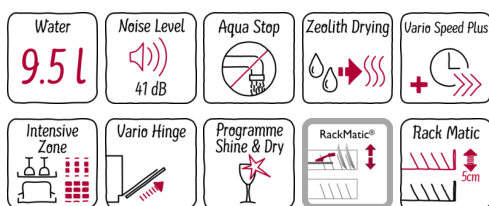

N 90, Helintegrerad diskmaskin, 60 cm
S717P80D0E

A+++

Diskmaskin med 13 standardkuvert är väldigt flexibel att lasta och lätt att öppna, även utan handtag.

- ✓ VarioFlexPro korgsystem för extra flexibilitet.
- ✓ DoorOpen Assist öppnar luckan med ett lätt tryck
- ✓ Zeolith-torkning för utmärkta torkresultat med naturligt mineral.
- ✓ Chef 70° - program för rengöring av de mest envisa matrester från kastruller och stekpannor
- ✓ Märkbart tyst, endast 41 dB

Extra tillbehör

Z7860X0	Rostfria sidolister, 81,5 cm
Z7863X9	VarioDrawer Pro för eftermontering

4 242004 216087

N 90, Helintegrerad diskmaskin, 60 cm

S717P80DOE

Beskrivning

Förbrukning och prestanda

- Energieffektivitetsklass: A+++, Torkeffektivitetsklass: A
- Årlig konsumtion i standardprogram Eco 50°C: 2660 l vatten / 234 kWh (baserat på 280 diskomgångar då maskinen är kopplad till kallvatten)
- Vattenförbrukning i programmet Auto 45-65°C: från 7 l, beroende av diskens smutsighet
- Ljudnivå: 41 dB(A) re 1 pW
- Ljudnivå (Extra tyst): 39 dB(A) re 1 pW
- 13 standardkuvert

Program och specialfunktioner

- 8 program: Chef 70 °C, Auto 45-65 °C, Eco 50 °C, Extra tyst 50 °C, Snabb 60 °C, Glas 40 °C, Snabb 45 °C, Försköljning
- 5 specialfunktioner: IntensivZon, VarioSpeed Plus, HalfLoad, Hygiene Plus, Shine&Dry
- Machine Care: ett specialprogram som avlägsnar fett och kalkavlagringar
- Zeolith®-torkning
- OpenDoorAssist - funktion för handtaglösa luckor

Design och komfort

- VarioFlex Pro® korgsystem med färgade touchpoints
- VarioDrawer Pro - bestickkorg finns som tillbehör - kan eftermonteras
- RackMatic® - 3-steps höjdställbar överkorg
- Variabel bestickkorg i underkorgen
- Extra glasstöd i underkorgen
- DoseringsAssistent
- Auto All-in-1; automatisk anpassning till diskmedeltyp
- Högupplöst TFT-färgdisplay med symboler och text
- InfoLight®
- EmotionLight - inre belysning
- Startfördröjning: 1 - 24 timmar