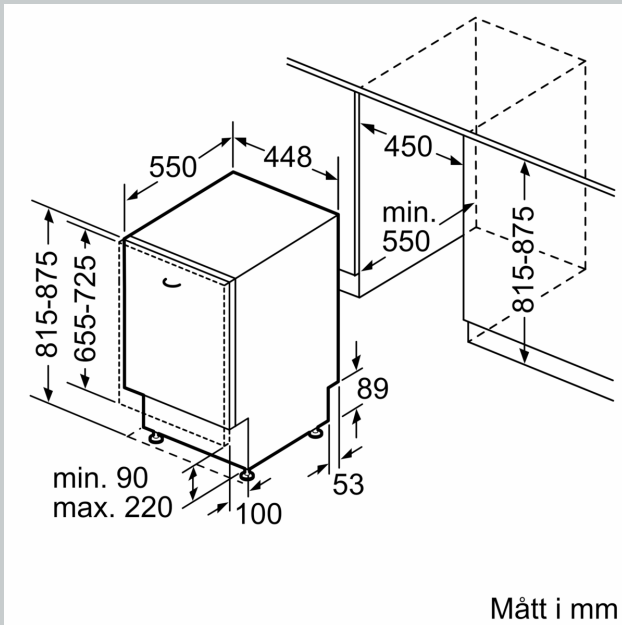

Beskrivning

Tekniska data

Energieffektivitetsklass (EU 2017/1369):	C
Energiförbrukningen för 100 cykler med ekoprogrammet: ..59 kWh	
Max. antal platsinställningar:	10
Ekoprogrammets vattenförbrukning i liter per cykel:	9.5 l
Programmets tidslängd:	3:30 h
Luftburet akustiskt bullerutsläpp:	43 dB(A) re 1 pW
Luftburet akustiskt bullerutsläpp klass:	B
Inbyggd / fristående:	Inbyggd
Höjd med toppskiva:	0 mm
Mått:	815 x 448 x 550 mm
Nischmått (H x B x D):	815-875 x 450 x 550 mm
Djup med dörren öppen i 90°:	1150 mm
Justerbara fötter:	Ja, alla framifrån
Max höjjustering:	60 mm
Justerbar sockelplåt:	Höjd och djup
Nettovikt:	37.6 kg
Bruttovikt:	39.3 kg
Anslutningseffekt:	2400 W
Säkringsskydd:	10 A
Spänning:	220-240 V
Frekvens:	50; 60 Hz
Anslutningskabelns längd:	175.0 cm
Elkontakt:	Jordad stickkontakt
Längd, tilloppsslang:	165 cm
Längd, avloppsslang:	205 cm
EAN kod:	4242004247807
Installationstyp:	Helintegrerad

Installation

- Ångskydd ingår

Säkerhet

- AquaStop®, minimerar vattenskador i köket
- AquaMix

N 70, INTEGRERAD DISKMASKIN, 45 CM
S857ZMX09E

Måttskisser

Mått i mm

⌘ Eluttag
() mått med förlängningssats