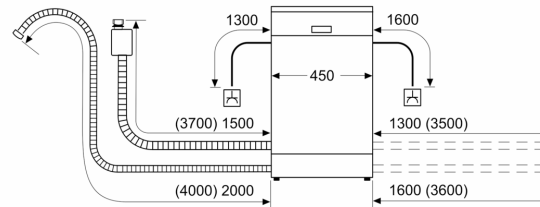

Beskrivning

Tekniska data

Energieffektivitetsklass (EU 2017/1369):	C
Energiförbrukningen för 100 cykler med ekoprogrammet: ..59 kWh	
Max. antal platsinställningar:	10
Ekoprogrammets vattenförbrukning i liter per cykel:	9.5 l
Programmets tidslängd:	3:30 h
Luftburet akustiskt bullerutsläpp:	43 dB(A) re 1 pW
Luftburet akustiskt bullerutsläpp klass:	B
Inbyggd / fristående:	Inbyggd
Höjd med toppskiva:	0 mm
Mått:	815 x 448 x 550 mm
Nischmått (H x B x D):	815-875 x 450 x 550 mm
Djup med dörren öppen i 90°:	1150 mm
Justerbara fötter:	Ja, alla framifrån
Max höjjustering:	60 mm
Justerbar sockelplåt:	Höjd och djup
Nettovikt:	37.6 kg
Bruttovikt:	39.3 kg
Anslutningseffekt:	2400 W
Säkringsskydd:	10 A
Spänning:	220-240 V
Frekvens:	50; 60 Hz
Anslutningskabelns längd:	175.0 cm
Elkontakt:	Jordad stickkontakt
Längd, tilloppsslang:	165 cm
Längd, avloppsslang:	205 cm
EAN kod:	4242004247807
Installationstyp:	Helintegrerad

Installation

- Ångskydd ingår

Säkerhet

- AquaStop®, minimerar vattenskador i köket
- AquaMix

N 70, INTEGRERAD DISKMASKIN, 45 CM
S857ZMX09E

Måttskisser

Mått i mm

⌘ Eluttag
() mått med förlängningssats