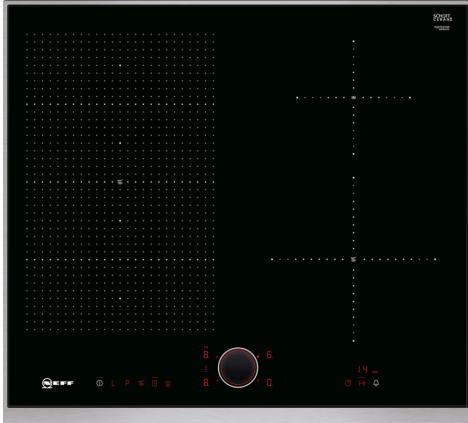

N 90, INDUKTIONSHÄLL, 60 CM, SVART, MED RAM
T56TS51N0

Extra tillbehör

Z9401FF0 Flexpan, stor, Z9401TY0 Teppan Yaki, Z9403FF0 Flexpanna set, 3 delar, Z9404FF0 Flexpanna set, 4 delar, Z9404SE0 4 pieces Set, Z9406SE0 6 pieces Set, Z9410ES0 ;, Z9410X1 Rostfri stekgryta med glaslock, Z9415X1 Stekgryta induktion, Z9416X2 Grillpanna, Z9417X2 TeppanYaki-panna, Z9428FE0 ;, Z943SE0 ;, Z9451X0 Pan, Z9453X0 Pan, Z9914X0 Domino sammanbindningslist

FlexInduction med TwistPad-styrning

- ✓ TwistPadFire® – NEFFs avtagbara magnetiska vred som ger dig full kontroll över hällen
- ✓ Flex Induction – din spishäll känner av och värmer dina kastruller och stekpannor.
- ✓ Power Move – dra din kastrull eller stekpanna för att justera temperaturen.
- ✓ Övervakar hela tiden stekpannans temperatur på fem exakta nivåer, så att du inte behöver oroa dig för att den bränns vid
- ✓ Power Boost – extra mycket effekt och värme när du behöver snabba resultat.

Beskrivning

Tekniska data

Apparattyp:Häll m intg.styrning
glaskeram
Installationstyp:Inbyggd
Energiförsörjning: El
Antal zoner/plattor som kan användas samtidigt: 4
Nischmått (H x B x D): 51 x 560-560 x 490-500 mm
Bredd:606 mm
Produktmått (H x B x D): 51 x 606 x 546 mm
Emballagemått (H x B x D): 126 x 753 x 603 mm
Nettovikt: 13.6 kg
Bruttovikt: 15.9 kg
Restvärmeindikator:Separat
Betjäning: Framkant
Material produkt: Glaskeramik
Hällens färg: Svart, rostfritt stål
Ramens färg: rostfritt stål
Anslutningskabelns längd: 110.0 cm
EAN kod: 4242004191742
Spänning: 220-240 V
Frekvens: 50; 60 Hz