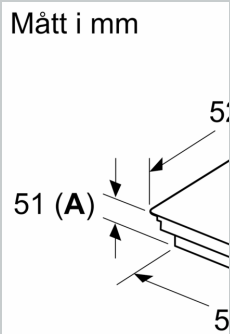

Beskrivning

Tekniska data

Apparattyp:Häll m intg.styrning
glaskeram
Inbyggd / fristående:Inbyggd
Energiförsörjning: El
Antal zoner/plattor som kan användas samtidigt: 5
Nischmått (H x B x D): 51 x 750-780 x 490-500 mm
Bredd:834 mm
Produktmått (H x B x D): 51 x 834 x 527 mm
Emballagemått (H x B x D): 126 x 953 x 608 mm
Nettovikt: 12.6 kg
Bruttovikt: 16.3 kg
Restvärmeindikator: ja
Placering av kontrollpanel:Front
Material produkt: Glaskeramik
Hällens färg: Svart
Ramens färg: Välj mellan borstad brons, antracitgrå, djupsvart eller metalliskt silver
Anslutningskabelns längd: 110.0 cm
EAN kod: 4242004270805
Spänning: 220-240 V
Frekvens: 50; 60 Hz

Installation

- Dimensioner (HxBxD mm): 51 x 834 x 527
- Nischstorlek som krävs för installation (HxBxD mm) : 51 x 750 x (490 - 500)
- Minsta tjocklek på bänkskiva: 16 mm
- Anslutningseffekt: 7400 W
- PowerManagement funktion: begränsa den maximala effekten om det är nödvändigt (beror på säkringsskydd vid elektrisk installation).

N 70, INDUKTIONSHÄLL, 80 CM, FLEX DESIGN
T58YHW1C0

Måttskisser

A: Nischdjup