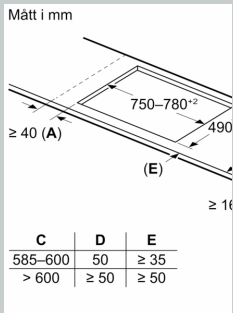

N 70, INDUKTIONSHÄLL, 80 CM, FLEX DESIGN
T58YHW1C0

Måttskisser