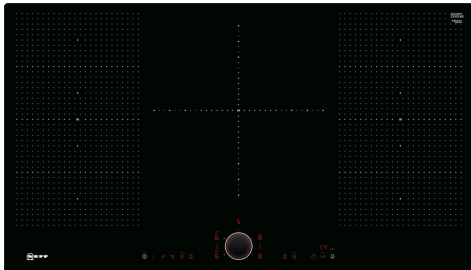

N 90, INDUKTIONSHÄLL, 90 CM, SVART,
PLANMONTERING
T59PS51X0

Extra tillbehör

Z9401FF0 Flexpan, stor, Z9401TY0 Teppan Yaki, Z9403FF0 Flexpanna set, 3 delar, Z9404FF0 Flexpanna set, 4 delar, Z9404SE0 4 pieces Set, Z9406SE0 6 pieces Set, Z9410ES0 ;, Z9410X1 Rostfri stekgryta med glaslock, Z9415X1 Stekgryta induktion, Z9416X2 Grillpanna, Z9417X2 TeppanYaki-panna, Z9428FE0 ;, Z943SE0 ;, Z9451X0 Pan, Z9453X0 Pan, Z9454X0 Stekgryta induktion

Beskrivning

Tekniska data

Apparattyp:Häll m intg.styrning
glaskeram
Inbyggd / fristående:Inbyggd
Energiförsörjning: El
Antal zoner/plattor som kan användas samtidigt: 5
Bredd:892 mm
Produktmått (H x B x D): 56 x 892 x 512 mm
Emballagemått (H x B x D): 126 x 1073 x 603 mm
Nettovikt: 20.7 kg
Bruttovikt: 24.5 kg
Restvärmeindikator: ja
Placering av kontrollpanel:Front
Material produkt: Glaskeramik
Hällens färg: Svart
Anslutningskabelns längd: 110.0 cm
EAN kod: 4242004195856
Spänning: 220-240 V
Frekvens: 50; 60 Hz