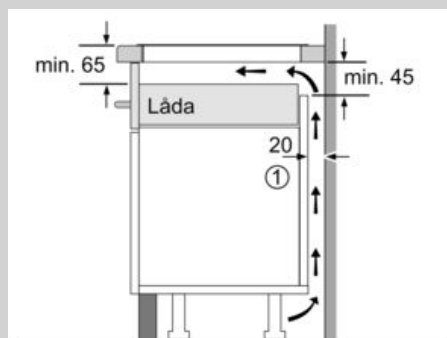

Beskrivning

Tekniska data

Produktkategori : Häll m intg.styrning glaskeram
Konstruktion : Inbyggd
Energiförsörjning : El
Antal zoner/plattor som kan användas samtidigt : 5
Nischmått (H x B x D) : 51 x 880-880 x 490-500 mm
Bredd : 918 mm
Produktmått (H x B x D) : 51 x 918 x 546 mm
Emballagemått (H x B x D) : 126 x 1073 x 603 mm
Nettovikt : 22,625 kg
Bruttovikt : 24,5 kg
Restvärmeindikator : Separat
Placering av reglagen : Framkant
Material produkt : Glaskeramik
Hällens färg : rostfritt stål, Svart
Ramens färg : rostfritt stål
Säkerhetsmärkning : AENOR, CE
Anslutningskabelns längd : 110 cm
EAN kod : 4242004192114
Anslutningseffekt : 11100 W
Spänning : 220-240 V
Frekvens : 60; 50 Hz

Säkerhet

- Restvärmeindikering för respektive kokzon
- Automatisk säkerhetsavstängning
- Barnsäkring
- Installationsmått: 880 mm x 490 mm

Måttskisser

① Det måste finnas en ventilationsspringa

Mått i mm

① Det måste finnas en ventilationsspringa.

Mått i mm

Mått i mm