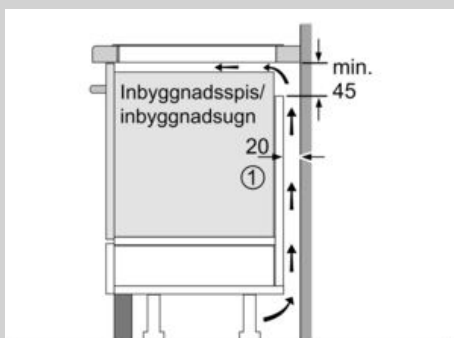

Beskrivning

Tekniska data

Produktkategori : Häll m intg.styrning glaskeram
Konstruktion : Inbyggd
Energiförsörjning : El
Antal zoner/plattor som kan användas samtidigt : 5
Nischmått (H x B x D) : 51 x 880-880 x 490-500 mm
Bredd : 918 mm
Produktmått (H x B x D) : 51 x 918 x 546 mm
Emballagemått (H x B x D) : 126 x 1073 x 603 mm
Nettovikt : 22,625 kg
Bruttovikt : 24,5 kg
Restvärmeindikator : Separat
Placering av reglagen : Framkant
Material produkt : Glaskeramik
Hällens färg : rostfritt stål, Svart
Ramens färg : rostfritt stål
Säkerhetsmärkning : AENOR, CE
Anslutningskabelns längd : 110 cm
EAN kod : 4242004192114
Anslutningseffekt : 11100 W
Spänning : 220-240 V
Frekvens : 60; 50 Hz

Professionellt utrustad

- PowerBoost och PanBoost på alla induktionszoner
- FryingSensor med 5 temperaturnivåer
- PowerTransfer, byt zon och effektinställningen följer automatiskt med till ny zon

Specifikationer häll

- 1 stor flexibel ringzon (21/26/32cm), 2 FlexInduction-zoner
- Sensorknapp för aktivering av FlexInduction
- 5 induktionszoner med kokkärlsavkänning
- ChefMove, delar upp flexytan i 3 värmezoner låg/mellan/hög
- Timer med avstängningsfunktion
 - Stoppur
 - Äggklocka

Säkerhet

- Restvärmeindikering för respektive kokzon
- Automatisk säkerhetsavstängning
- Barnsäkring
- Installationsmått: 880 mm x 490 mm

Måttskisser

① Det måste finnas en ventilationsspringa

Mått i mm

① Det måste finnas en ventilationsspringa.