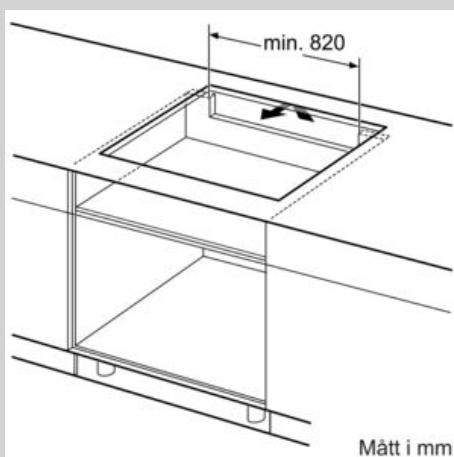

Måttskisser

① Det måste finnas en ventilationsspringa

Mått i mm

① Det måste finnas en ventilationsspringa.

Mått i mm

Mått i mm