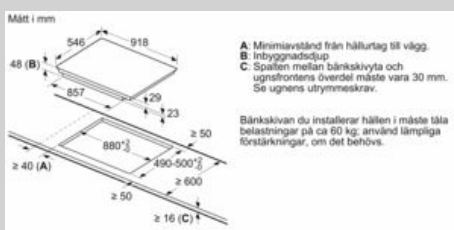

Måttskisser

① Det måste finnas en ventilationsspringa

Mått i mm

① Det måste finnas en ventilationsspringa.

Mått i mm

Mått i mm