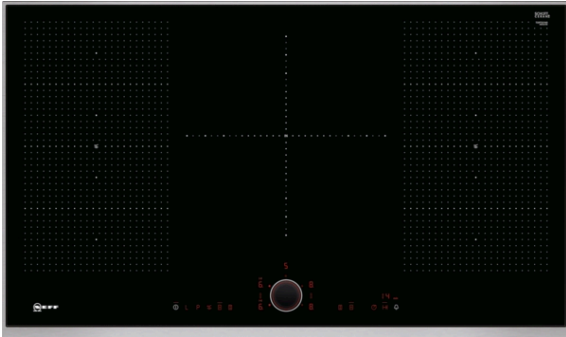

N 90, Induktionshäll, 90 cm, Svart
T59TS51N0

COOKING PASSION SINCE 1877

- ✓ TwistPadFire® – NEFFs avtagbara magnetiska vred som ger dig full kontroll över hällen
- ✓ ChefMove – FlexZonen delas automatiskt upp i 3 delar: kokande framtill, sjudande i mitten och varmhållning längst bak.
- ✓ FryingSensor – övervakar temperaturen och håller den konstant med hjälp av 5 olika temperaturintervall.
- ✓ PowerBoost – en effektfunktion som ger mer flexibel och snabbare uppvärmning.
- ✓ Induktion – värmen genereras direkt i kokkärlet eller panna och upphör att värma så fort plattan stängs av.

Beskrivning

Tekniska data

Produktkategori : Häll m intg.styrning glaskeram
Konstruktion : Inbyggd
Energiförsörjning : El
Antal zoner/plattor som kan användas samtidigt : 5
Nischmått (H x B x D) : 51 x 880-880 x 490-500 mm
Bredd : 918 mm
Produktmått (H x B x D) : 51 x 918 x 546 mm
Emballagemått (H x B x D) : 126 x 1073 x 603 mm
Nettovikt : 22,625 kg
Bruttovikt : 24,5 kg
Restvärmeindikator : Separat
Placering av reglagen : Framkant
Material produkt : Glaskeramik
Hällens färg : rostfritt stål, Svart
Ramens färg : rostfritt stål
Säkerhetsmärkning : AENOR, CE
Anslutningskabelns längd : 110 cm
EAN kod : 4242004192114
Anslutningseffekt : 11100 W
Spänning : 220-240 V
Frekvens : 60; 50 Hz