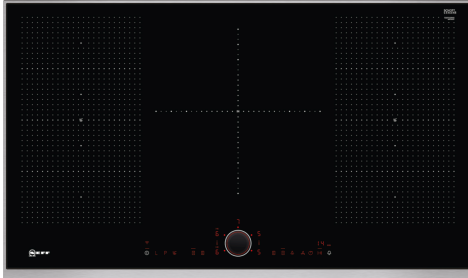

N 90, INDUKTIONSHÄLL, 90 CM, SVART, MED RAM
T59TS5RN0

Extra tillbehör

Z9451X0 Pan, Z9453X0 Pan, Z9454X0 Stekgryta induktion, Z9914X0 Domino sammanbindningslist, Z9401FF0 Flexpan, stor, Z9401TY0 Teppan Yaki, Z9403FF0 Flexpanna set, 3 delar, Z9404FF0 Flexpanna set, 4 delar, Z9404SE0 4 pieces Set, Z9406SE0 6 pieces Set, Z9410ES0 ;, Z9410X1 Rostfri stekgryta med glaslock, Z9415X1 Stekgryta induktion, Z9416X2 Grillpanna, Z9417X2 TeppanYaki-panna, Z9428FE0 ;, Z943SE0 :

Beskrivning

Tekniska data

Apparattyp:Häll m intg.styrning
glaskeram
Installationstyp:Inbyggd
Energiförsörjning: El
Antal zoner/plattor som kan användas samtidigt: 5
Nischmått (H x B x D): 51 x 880-880 x 490-500 mm
Bredd:918 mm
Produktmått (H x B x D): 51 x 918 x 546 mm
Emballagemått (H x B x D): 126 x 1073 x 603 mm
Nettovikt: 22.4 kg
Bruttovikt: 26.2 kg
Restvärmeindikator:Separat
Betjäning: Framkant
Material produkt: Glaskeramik
Hällens färg: Svart, rostfritt stål
Ramens färg: rostfritt stål
Anslutningskabelns längd: 110.0 cm
EAN kod: 4242004209560
Spänning: 220-240 V
Frekvens: 50; 60 Hz

N 90, INDUKTIONSHÄLL, 90 CM, SVART, MED RAM T59TS5RNO

Beskrivning

- 90 cm: plats för 5 kastruller och stekpannor.

Flexibla kokzoner

- 2 FlexInduction-zoner: använd kokkärl oavsett storlek eller form, var som helst på den 40 cm långa zonen.
- 1 stor flexibel ringzon (21/26/32cm): använd vanliga eller extra stora kokkärl (t ex. paellapanna) på den expanderbara kokzonen.
- Kokzon främre vänstra: 230 mm, 200 mm, 2.2 kW (max. effekt 3.7 kW)
- Kokzon bakre vänstra: 230 mm, 200 mm, 2.2 kW (max. effekt 3.7 kW)
- Kokzon mitten: 210 mm, 260 mm, 320 mm, 3.3 kW (max. effekt 3.7 kW)
- Kokzon bakre högra: 200 mm, 230 mm, 2.2 kW (max. effekt 3.7 kW)
- Kokzon främre högra: 230 mm, 200 mm, 2.2 kW (max. effekt 3.7 kW)