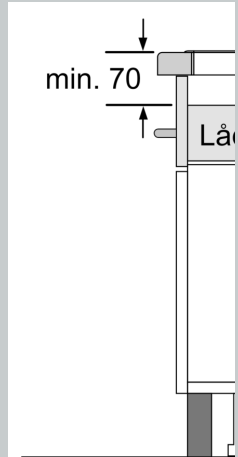

Beskrivning

Tekniska data

Apparattyp:Häll m intg.styrning
glaskeram
Inbyggd / fristående:Inbyggd
Energiförsörjning: El
Antal zoner/plattor som kan användas samtidigt: 4
Bredd:572 mm
Produktmått (H x B x D): 56 x 572 x 512 mm
Emballagemått (H x B x D): 126 x 753 x 608 mm
Nettovikt: 12.9 kg
Bruttovikt: 15.1 kg
Restvärmeindikator: ja
Placering av kontrollpanel:Front
Material produkt: Glaskeramik
Hällens färg: Svart
Anslutningskabelns längd: 110.0 cm
EAN kod: 4242004269779
Spänning: 220-240 V
Frekvens: 50; 60 Hz

Installation

- Dimensioner (HxBxD mm): 56 x 572 x 512
- Nödvändig nischstorlek för installation (HxBxD mm): 56 x 576 x 516
- Minsta tjocklek på bänkskiva: 16 mm
- Anslutningseffekt: 7400 W
- PowerManagement funktion: begränsa den maximala effekten om det är nödvändigt (beror på säkringsskydd vid elektrisk installation).
- Lämplig för installation i bänkskivor av sten, granit eller syntetiska material. Andra material kräver att du först kontrollerar lämpligheten hos producenten av bänkskivor.

N 90, INDUKTIONSHÄLL, 60 CM, SVART,
PLANMONTERING
T66PYY4C0

Måttskisser

Mått i mm

A: Nischdjup

① Det måste finnas

① Det måste finnas en ventilationss