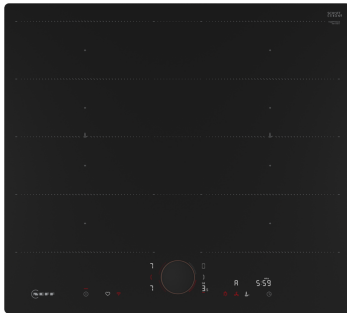

N 90, INDUKTIONSHÄLL, 60 CM, SVART,
PLANMONTERING
T66PYY4C0

Extra tillbehör

Z1365WX0 ; Z9401FF0 Flexpan, stor, Z9401TY0 Teppan Yaki, Z9403FF0 Flexpanna set, 3 delar, Z9404FF0 Flexpanna set, 4 delar, Z9404SE0 4 pieces Set, Z9406SE0 6 pieces Set, Z9410ES0 ; Z9410X1 Rostfri stekgryta med glaslock, Z9415X1 Stekgryta induktion, Z9416X2 Grillpanna, Z9417X2 TeppanYaki-panna, Z9428FE0 ; Z943SE0 ; Z9451X0 Pan, Z9453X0 Pan, Z9455X0 Stekpanna ø 28 cm, Z9801TWAY0 Twist Pad Flex, Anthracite Grey, Z9801TWBY0 Twist Pad Flex, Brushed Bronze, Z9801TWDY0 Twist Pad Flex, Deep Black, Z9801TWMY0 Twist Pad Flex, Metallic Silver

Installationstillbehör

Z9801TWAY0 Twist Pad Flex, Anthracite Grey
Z9801TWBY0 Twist Pad Flex, Brushed Bronze
Z9801TWDY0 Twist Pad Flex, Deep Black
Z9801TWMY0 Twist Pad Flex, Metallic Silver

Flex-induktionshäll med löstagbar Twist Pad® Flex-kontroll.

- ✓ Twist Pad Flex®: En lättanvänd kontrollplatta för smidig kontroll över din spishäll.
- ✓ Flex Design: Din personligt anpassade spishäll med separata, valbara Twist Pad Flex® i fyra färger.
- ✓ Utökad Flex-induktion – expandera din spishäll för extra stora kastruller och stekpannor.
- ✓ Intuitiva Flex Zoner: Ställ ut dina kokkärl! Spishällen känner direkt av deras storlek, form och position.
- ✓ Home Connect: Håll koll på din spishäll med appen.

Beskrivning

Tekniska data

Apparattyp:Häll m intg.styrning
glaskeram
Inbyggd / fristående:Inbyggd
Energiförsörjning: El
Antal zoner/plattor som kan användas samtidigt: 4
Bredd:572 mm
Produktmått (H x B x D): 56 x 572 x 512 mm
Emballagemått (H x B x D): 126 x 753 x 608 mm
Nettovikt: 12.9 kg
Bruttovikt: 15.1 kg
Restvärmeindikator: ja
Placering av kontrollpanel:Front
Material produkt: Glaskeramik
Hällens färg: Svart
Anslutningskabelns längd: 110.0 cm
EAN kod: 4242004269779
Spänning: 220-240 V
Frekvens: 50; 60 Hz