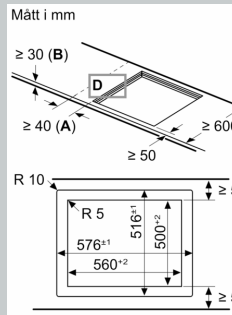

Beskrivning

Tekniska data

Apparattyp:Häll m intg.styrning
glaskeram
Inbyggd / fristående:Inbyggd
Energiförsörjning: El
Antal zoner/plattor som kan användas samtidigt: 4
Bredd:572 mm
Produktmått (H x B x D): 56 x 572 x 512 mm
Emballagemått (H x B x D): 126 x 753 x 608 mm
Nettovikt: 12.9 kg
Bruttovikt: 15.1 kg
Restvärmeindikator: ja
Placering av kontrollpanel:Front
Material produkt: Glaskeramik
Hällens färg: Svart
Anslutningskabelns längd: 110.0 cm
EAN kod: 4242004269779
Spänning: 220-240 V
Frekvens: 50; 60 Hz

Installation

- Dimensioner (HxBxD mm): 56 x 572 x 512
- Nödvändig nischstorlek för installation (HxBxD mm): 56 x 576 x 516
- Minsta tjocklek på bänkskiva: 16 mm
- Anslutningseffekt: 7400 W
- PowerManagement funktion: begränsa den maximala effekten om det är nödvändigt (beror på säkringsskydd vid elektrisk installation).
- Lämplig för installation i bänkskivor av sten, granit eller syntetiska material. Andra material kräver att du först kontrollerar lämpligheten hos producenten av bänkskivor.

N 90, INDUKTIONSHÄLL, 60 CM, SVART,
PLANMONTERING
T66PYY4C0

Måttskisser

Mått i mm

A: Nischdjup

① Det måste finnas

① Det måste finnas en ventilationss