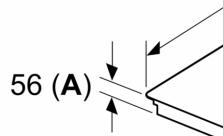

N 90, INDUKTIONSHÄLL, 60 CM, SVART,
PLANMONTERING
T66PYY4C0

Måttskisser

Mått i mm

A: Nischdjup