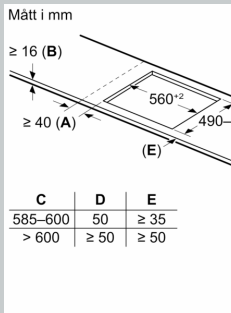

Installation

- Dimensioner (HxBxD mm): 51 x 614 x 527
- Nischstorlek som krävs för installation (HxBxD mm) : 51 x 560 x (490 - 500)
- Minsta tjocklek på bänkskiva: 16 mm
- Anslutningseffekt: 7400 W
- PowerManagement funktion: begränsa den maximala effekten om det är nödvändigt (beror på säkringsskydd vid elektrisk installation).

N 90, INDUKTIONSHÄLL, 60 CM, FLEX DESIGN
T66YYY4C0

Mått i mm

51 (A)

A: Nischdjup