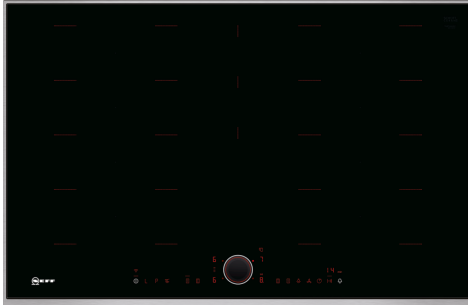

N 90, INDUKTIONSHÄLL, 80 CM, SVART, MED RAM T68TL6UN2

Extra tillbehör

Z9401FF0 Flexpan, stor, Z9401TY0 Teppan Yaki, Z9403FF0 Flexpanna set, 3 delar, Z9404FF0 Flexpanna set, 4 delar, Z9404SE0 4 pieces Set, Z9406SE0 6 pieces Set, Z9410ES0 ;, Z9410X1 Rostfri stekgryta med glaslock, Z9415X1 Stekgryta induktion, Z9416X2 Grillpanna, Z9417X2 TeppanYaki-panna, Z9428FE0 ;, Z943SE0 ;, Z9451X0 Pan, Z9453X0 Pan, Z9455X0 Stekpanna ø 28 cm, Z9914X0 Domino sammanbindningslist

FlexInduction med TwistPad-styrning

- ✓ Zonbelysning – interaktiv belysning som flyttar sig med dina kastruller och stekpannor.
- ✓ TwistPadFire® – NEFFs avtagbara magnetiska vred som ger dig full kontroll över hällen
- ✓ Utökad Flex-induktion – expandera din spishäll för extra stora kastruller och stekpannor.
- ✓ Power Move – dra din kastrull eller stekpanna för att justera temperaturen.
- ✓ PowerTransfer – byt zon och effektinställningen följer automatiskt med till ny zon