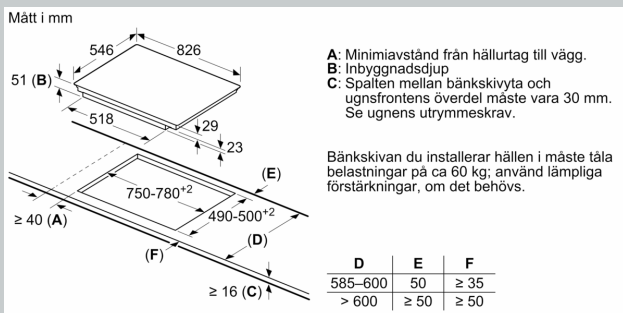

Installation

- Dimensioner (HxBxD mm): 51 x 826 x 546
- Nischstorlek som krävs för installation (HxBxD mm) : 51 x 750 x (490 - 500)
- Minsta tjocklek på bänkskiva: 16 mm
- Anslutningseffekt: 7400 W
- PowerManagement funktion: begränsa den maximala effekten om det är nödvändigt (beror på säkringskydd vid elektrisk installation).
- Strömkabel: 1.1 m, Kabel ingår

Tillbehör

- Anpassningslist 750 - 780 mm inkluderad

N 90, INDUKTIONSHÄLL, 80 CM, SVART, MED RAM
T68TL6UN2

Måttskisser

① Det måste finnas en ventilationsspringa

Mått i mm

① Det måste finnas en ventilationsspringa.

Mått i mm

Mått i mm