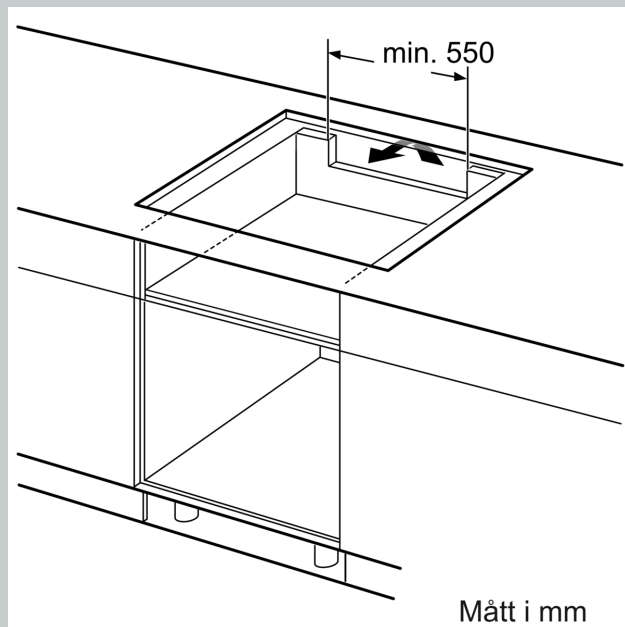

N 90, INDUKTIONSHÄLL, 80 CM, SVART, MED RAM
T68TL6UN2

Måttskisser

① Det måste finnas en ventilationsspringa

Mått i mm

① Det måste finnas en ventilationsspringa.

Mått i mm

Mått i mm