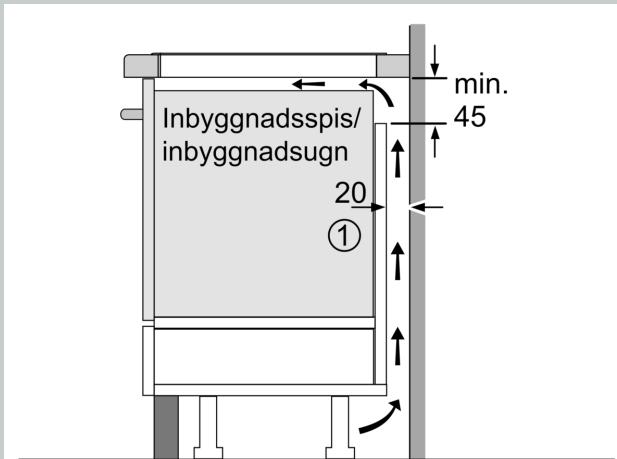

Installation

- Dimensioner (HxBxD mm): 51 x 826 x 546
- Nischstorlek som krävs för installation (HxBxD mm) : 51 x 750 x (490 - 500)
- Minsta tjocklek på bänkskiva: 16 mm
- Anslutningseffekt: 7400 W
- PowerManagement funktion: begränsa den maximala effekten om det är nödvändigt (beror på säkringskydd vid elektrisk installation).
- Strömkabel: 1.1 m, Kabel ingår

Tillbehör

- Anpassningslist 750 - 780 mm inkluderad

N 90, INDUKTIONSHÄLL, 80 CM, SVART, MED RAM
T68TL6UN2

Måttskisser

① Det måste finnas en ventilationsspringa

Mått i mm

① Det måste finnas en ventilationsspringa.