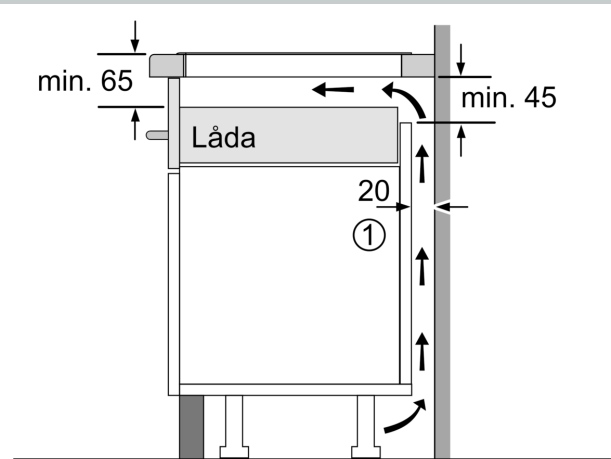

Installation

- Dimensioner (HxBxD mm): 51 x 826 x 546
- Nischstorlek som krävs för installation (HxBxD mm) : 51 x 750 x (490 - 500)
- Minsta tjocklek på bänkskiva: 16 mm
- Anslutningseffekt: 7400 W
- PowerManagement funktion: begränsa den maximala effekten om det är nödvändigt (beror på säkringskydd vid elektrisk installation).
- Strömkabel: 1.1 m, Kabel ingår

Tillbehör

- Anpassningslist 750 - 780 mm inkluderad

N 90, INDUKTIONSHÄLL, 80 CM, SVART, MED RAM
T68TL6UN2

Måttskisser

① Det måste finnas en ventilationsspringa

Mått i mm

① Det måste finnas en ventilationsspringa.

Mått i mm

Mått i mm