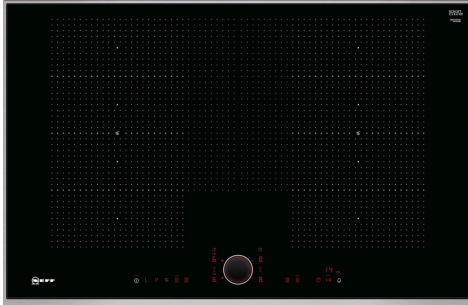

N 90, INDUKTIONSHÄLL, 80 CM, SVART, MED RAM
T68TS61N0

Extra tillbehör

Z9401FF0 Flexpan, stor, Z9401TY0 Teppan Yaki, Z9403FF0 Flexpanna set, 3 delar, Z9404FF0 Flexpanna set, 4 delar, Z9404SE0 4 pieces Set, Z9406SE0 6 pieces Set, Z9410ES0 ;, Z9410X1 Rostfri stekgryta med glaslock, Z9415X1 Stekgryta induktion, Z9416X2 Grillpanna, Z9417X2 TeppanYaki-panna, Z9428FE0 ;, Z943SE0 ;, Z9451X0 Pan, Z9453X0 Pan, Z9455X0 Stekpanna ø 28 cm, Z9914X0 Domino sammanbindningslist

- ✓ TwistPadFire® – NEFFs avtagbara magnetiska vred som ger dig full kontroll över hällen
- ✓ Utökad Flex-induktion – expandera din spishäll för extra stora kastruller och stekpannor.
- ✓ Power Move – dra din kastrull eller stekpanna för att justera temperaturen.
- ✓ Power Boost – extra mycket effekt och värme när du behöver snabba resultat.

Beskrivning

Tekniska data

Apparattyp:Häll m intg.styrning
glaskeram
Inbyggd / fristående:Inbyggd
Energiförsörjning: El
Antal zoner/plattor som kan användas samtidigt: 4
Nischmått (H x B x D): 51 x 750-780 x 490-500 mm
Bredd:826 mm
Produktmått (H x B x D): 51 x 826 x 546 mm
Emballagemått (H x B x D): 126 x 953 x 603 mm
Nettovikt: 16.7 kg
Bruttovikt:20.4 kg
Restvärmeindikator: ja
Placering av kontrollpanel: Front
Material produkt: Glaskeramik
Hällens färg: Svart, rostfritt stål
Ramens färg: rostfritt stål
Anslutningskabelns längd: 110.0 cm
EAN kod: 4242004190882
Spänning: 220-240 V
Frekvens: 50; 60 Hz