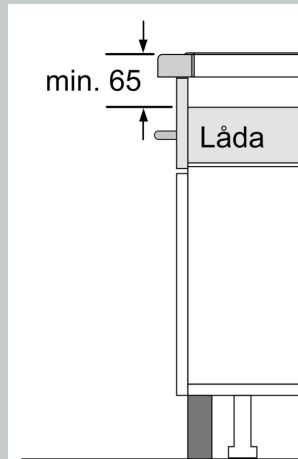

Beskrivning

Tekniska data

Apparattyp:Häll m intg.styrning
glaskeram
Inbyggd / fristående:Inbyggd
Energiförsörjning: El
Antal zoner/plattor som kan användas samtidigt: 4
Nischmått (H x B x D): 51 x 750-780 x 490-500 mm
Bredd:826 mm
Produktmått (H x B x D): 51 x 826 x 546 mm
Emballagemått (H x B x D): 126 x 953 x 603 mm
Nettovikt: 16.7 kg
Bruttovikt:20.4 kg
Restvärmeindikator: ja
Placering av kontrollpanel: Front
Material produkt: Glaskeramik
Hällens färg: Svart, rostfritt stål
Ramens färg: rostfritt stål
Anslutningskabelns längd: 110.0 cm
EAN kod: 4242004190882
Spänning: 220-240 V
Frekvens: 50; 60 Hz

N 90, INDUKTIONSHÄLL, 80 CM, SVART, MED RAM
T68TS61N0

Måttskisser

① Det måste finnas en

① Det måste finnas en ventilationsspringa.