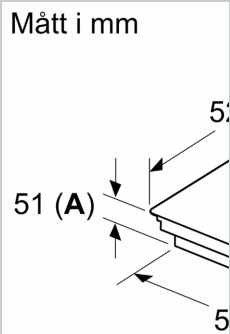

Installation

- Dimensioner (HxBxD mm): 51 x 834 x 527
- Nischstorlek som krävs för installation (HxBxD mm) : 51 x 750 x (490 - 500)
- Minsta tjocklek på bänkskiva: 16 mm
- Anslutningseffekt: 7400 W
- PowerManagement funktion: begränsa den maximala effekten om det är nödvändigt (beror på säkringsskydd vid elektrisk installation).

Tillbehör

- Anpassningslist 750 - 780 mm inkluderad

N 90, INDUKTIONSHÄLL, 80 CM, FLEX DESIGN
T68YYY4C0

Måttskisser

A: Nischdjup