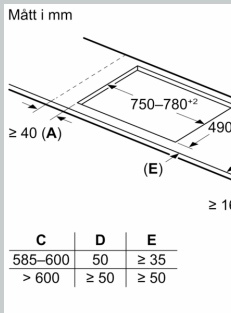

Beskrivning

Tekniska data

Apparattyp:Häll m intg.styrning
 glaskeram
 Inbyggd / fristående:Inbyggd
 Energiförsörjning: El
 Antal zoner/plattor som kan användas samtidigt: 4
 Nischmått (H x B x D): 51 x 750-780 x 490-500 mm
 Bredd:834 mm
 Produktmått (H x B x D): 51 x 834 x 527 mm
 Emballagemått (H x B x D): 126 x 953 x 608 mm
 Nettovikt: 14.1 kg
 Bruttovikt: 17.8 kg
 Restvärmeindikator: ja
 Placering av kontrollpanel: Front
 Material produkt: Glaskeramik
 Hällens färg: Svart
 Ramens färg: Välj mellan borstad brons, antracitgrå, djupsvart eller metalliskt silver
 Anslutningskabelns längd: 110.0 cm
 EAN kod: 4242004265689
 Spänning: 220-240 V
 Frekvens: 50; 60 Hz

Installation

- Dimensioner (HxBxD mm): 51 x 834 x 527
- Nischstorlek som krävs för installation (HxBxD mm) : 51 x 750 x (490 - 500)
- Minsta tjocklek på bänkskiva: 16 mm
- Anslutningseffekt: 7400 W
- PowerManagement funktion: begränsa den maximala effekten om det är nödvändigt (beror på säkringsskydd vid elektrisk installation).

Tillbehör

- Anpassningslist 750 - 780 mm inkluderad

N 90, INDUKTIONSHÄLL, 80 CM, FLEX DESIGN
T68YYY4C0

Måttskisser

A: Nischdjup