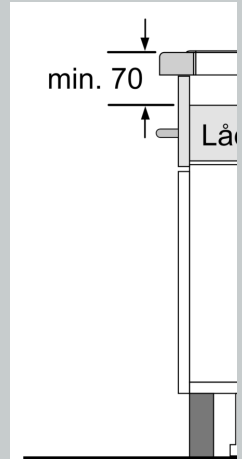

### Installation

- Dimensioner (HxBxD mm): 56 x 892 x 512
- Nödvändig nischstorlek för installation (HxBxD mm): 56 x 896 x 516
- Minsta tjocklek på bänkskiva: 16 mm
- Anslutningseffekt: 11100 W
- PowerManagement funktion: begränsa den maximala effekten om det är nödvändigt (beror på säkringskydd vid elektrisk installation).
- Denna häll kan inte installeras med 3x230V utan neutral
- Lämplig för installation i bänkskivor av sten, granit eller syntetiska material. Andra material kräver att du först kontrollerar lämpligheten hos producenten av bänkskivor.

N 90, INDUKTIONSHÄLL, 90 CM, SVART,  
PLANMONTERING  
T69PYV4C0

Mått i mm

**A:** Nischdjup

Mått i mm

① Det måste finnas

① Det måste finnas en ventilationss