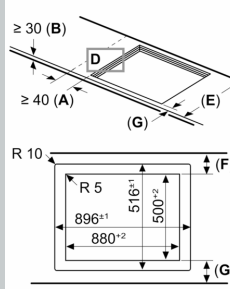

### Installation

- Dimensioner (HxBxD mm): 56 x 892 x 512
- Nödvändig nischstorlek för installation (HxBxD mm): 56 x 896 x 516
- Minsta tjocklek på bänkskiva: 16 mm
- Anslutningseffekt: 11100 W
- PowerManagement funktion: begränsa den maximala effekten om det är nödvändigt (beror på säkringskydd vid elektrisk installation).
- Denna häll kan inte installeras med 3x230V utan neutral
- Lämplig för installation i bänkskivor av sten, granit eller syntetiska material. Andra material kräver att du först kontrollerar lämpligheten hos producenten av bänkskivor.

N 90, INDUKTIONSHÄLL, 90 CM, SVART,  
PLANMONTERING  
T69PYV4C0

Mått i mm

**A:** Nischdjup

Mått i mm

① Det måste finnas

① Det måste finnas en ventilationss