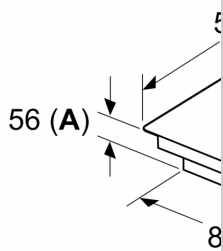

N 90, INDUKTIONSHÄLL, 90 CM, SVART,
PLANMONTERING
T69PYV4C0

Mått i mm