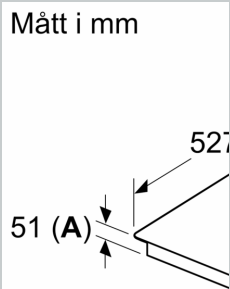

N 90, INDUKTIONSHÄLL, 90 CM, FLEX DESIGN
T69YYV4C0