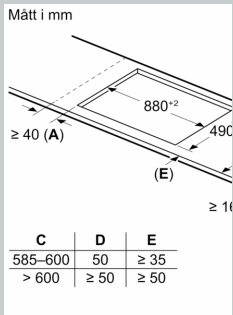

N 90, INDUKTIONSHÄLL, 90 CM, FLEX DESIGN
T69YYV4C0