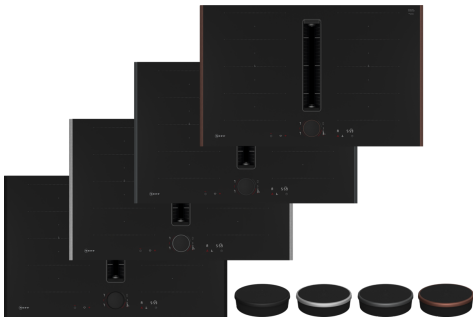

N 90, INDUKTIONSHÄLL MED INBYGGD FLÄKT, 80
CM, FLEX DESIGN
V68YYX4C0

B

1 x Clean Air Plus kolfilter

Z1365WX0 ; Z811DU0 Acoustics Filter, Z821PD1 Tillbehör, Svart, Z821VR1 Clean Air Plus filter, Z861KE1 Tillbehör, Z861KR0 Tillbehör, Z861KR1 Tillbehör, Z861KR2 ; Z861SB1 90° flat duct bend horizontal, Z861SB2 90° flat duct L vertical, Z861SB3 90° flat duct M vertical, Z861SB4 90° flat duct S vertical, Z861SI0 Adapter round-flat, Z861SI1 90° Adapter round-flat, Z861SM1 Straight tube 500mm, Z861SM2 Straight tube 1000mm, Z861SS1 Connector sleeve (female), Z861SS2 Flex sleeve (female), Z9301CO10 Domino sammanbindningslist, Z9401FF0 Flexpanna, stor, Z9401TY0 Teppan Yaki, Z9403FF0 Flexpanna set, 3 delar, Z9404FF0 Flexpanna set, 4 delar, Z9404SE0 4 pieces Set, Z9406SE0 6 pieces Set, Z9410ES0 ; Z9410X1 Rostfri stekgryta med glaslock, Z9415X1 Stekgryta induktion, Z9416X2 Grillpanna, Z9417X2 TeppanYaki-panna, Z9428FE0 ; Z943SE0 ; Z9801TWAY0 Twist Pad Flex, Anthracite Grey, Z9801TWBY0 Twist Pad Flex, Brushed Bronze, Z9801TWDY0 Twist Pad Flex, Deep Black, Z9801TWMY0 Twist Pad Flex, Metallic Silver, Z9802PFAY0 Flex Design sidotrimmer håll A.Grey, Z9802PFBY0 Flex Design sidotrimmer håll B.Bronze, Z9802PFDY0 Flex Design sidotrimmer håll D.Black, Z9802PFMY0 Flex Design sidotrimmer håll M.Silver

Z9301CO10 Domino sammanbindningslist
Z9301CPAY0 Flex Design conn. trim hob+hob A.Grey
Z9301CPBY0 Flex Design conn. trim hob+hob B.Bronze
Z9301CPDY0 Flex Design conn. trim hob+hob D.Black
Z9301CPMY0 Flex Design conn. trim hob+hob M.Silver
Z9302GLAY0 Flex Design sömlös glasdragning A.Grey
Z9302GLMY0 Flex Design sömlös glasdragning M.Silver
Z9802PFAY0 Flex Design sidotrimmer håll A.Grey
Z9802PFBY0 Flex Design sidotrimmer håll B.Bronze
Z9802PFDY0 Flex Design sidotrimmer håll D.Black
Z9802PFMY0 Flex Design sidotrimmer håll M.Silver

Induktionshäll med integrerad automatisk fläkt

- ✓ Twist Pad Flex®: En lättanvänd kontrollplatta för smidig kontroll över din spishäll.
- ✓ Flex Design: Ge din spishäll en personlig touch med separata, valbara Twist Pad Flex® och lister.
- ✓ Flex Induction – din spishäll känner av och värmer dina kastruller och stekpannor.
- ✓ Intuitiva Flex Zoner: Ställ ut dina kokkär! Spishällen känner direkt av deras storlek, form och position.
- ✓ Automatic Air Sensor – justerar fläktstyrkan kontinuerligt för att anpassa sig till situationen i köket.