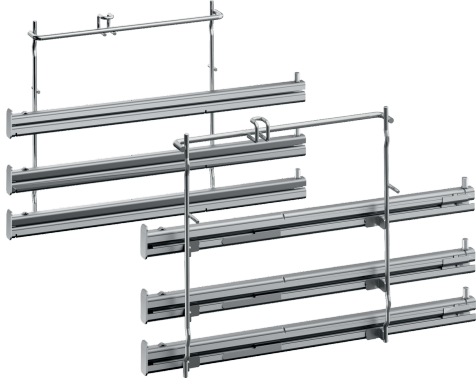

TELESKOPUTDRAG, 3 NIVÅER
Z11TF36X0

√ Med utdragbara skenor på nivå 1, 2 och 3, kan baktillbehör dras ut hela vägen ur ugnen utan att tippa..

Beskrivning

Tekniska data

Emballagemått (H x B x D): 90 x 410 x 305 mm
Pallmått i cm (H x B xD): 100.0 x 80.0 x 120.0
Antal per pall: 50
Nettovikt: 2.9 kg
Bruttovikt: 3.2 kg
EAN kod: 4242004182863