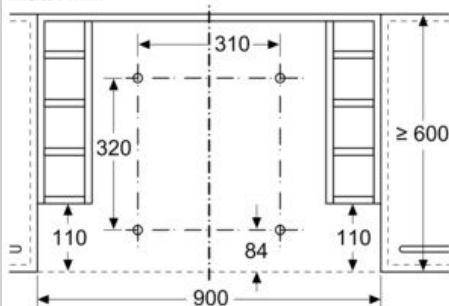

Tillbehör
Z54TL90X0

COOKING PASSION SINCE 1877

Beskrivning

Tekniska data

Emballagemått (H x B x D) : 90 x 530 x 630 mm

Pallmått i cm (H x B x D) : 150.0 x 80.0 x 120.0

Antal per pall : 30

Nettovikt : 3,9 kg

Måttskisser

Mått i mm
Montera utdragbar fläkt med cirkulationssats och infattning

A: Se kombinationstabellen

Mått i mm

Mått i mm
Montera utdragbar fläkt med cirkulationssats och infattning

A: Se kombinationstabellen

Konstruktion A

Enhetsmontering med infälld ram - stomdjup enligt kombinationstabellen

Mått i mm

Mått i mm

Montera utdragsfläkten med infattning
Stommar med sidohyllor
Montera direkt mot köksvägg

Mått i mm
Montera utdragsfläkten med infattning

A: Se kombinationstabellen

Måttskisser

Mått i mm
Kombinationstabell för 90 cm-utdragfläkt med infattning

| Enhetskonstruktion i skåpstommen | Enhetsens inbyggnadsdjup med infattning | Diop på grepplist (X) | Totalinbyggnadsdjup | Skåpstormdjup |
|----------------------------------|---|-----------------------|---------------------|---------------|
| Konstruktion A | 301 | 17 | 318 | ≥ 320 |
| | 301 | 22 | 323 | ≥ 325 |
| | 301 | 32 | 333 | ≥ 335 |
| Konstruktion B | 301 | 32 | 333 | ≥ 335 |