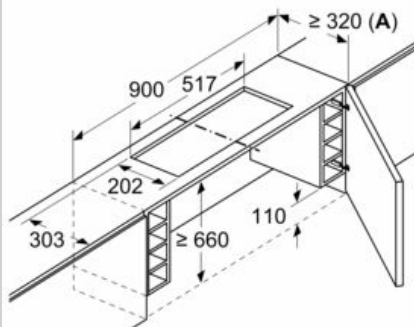

Måttskisser

Mått i mm
Montera utdragbar fläkt med cirkulationssats och infattning

A: Se kombinationstabellen

Mått i mm

Mått i mm
Montera utdragbar fläkt med cirkulationssats och infattning

A: Se kombinationstabellen

Konstruktion A

Enhetsmontering med infälld ram - stomdjup enligt kombinationstabellen

Mått i mm

Mått i mm

Montera utdragsfläkten med infattning
Stommar med sidohyllor
Montera direkt mot köksvägg

Mått i mm
Montera utdragsfläkten med infattning

A: Se kombinationstabellen

Måttskisser

Mått i mm
Kombinationstabell för 90 cm-utdragfläkt med infattning

| Enhetskonstruktion i skåpstommen | Enhetsens inbyggnadsdjup med infattning | Diop på grepplist (X) | Totalinbyggnadsdjup | Skåpstormdjup |
|----------------------------------|---|-----------------------|---------------------|---------------|
| Konstruktion A | 301 | 17 | 318 | ≥ 320 |
| | 301 | 22 | 323 | ≥ 325 |
| | 301 | 32 | 333 | ≥ 335 |
| Konstruktion B | 301 | 32 | 333 | ≥ 335 |