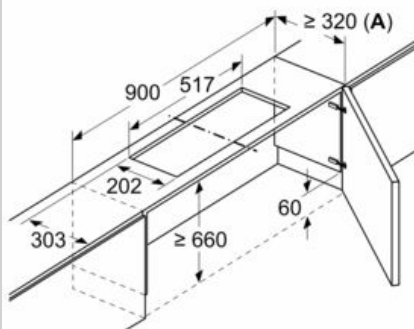

Måttskisser

Mått i mm
Montera utdragbar fläkt med cirkulationssats och infattning

A: Se kombinationstabellen