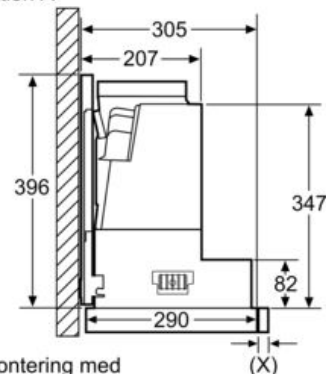

Tillbehör
Z54TL90X0

COOKING PASSION SINCE 1877

Beskrivning

Tekniska data

Emballagemått (H x B x D) : 90 x 530 x 630 mm

Pallmått i cm (H x B x D) : 150.0 x 80.0 x 120.0

Antal per pall : 30

Nettovikt : 3,9 kg

Måttskisser

Mått i mm
Montera utdragbar fläkt med cirkulationssats och infattning

A: Se kombinationstabellen

Mått i mm

Mått i mm
Montera utdragbar fläkt med cirkulationssats och infattning

A: Se kombinationstabellen

Konstruktion A

Enhetsmontering med infälld ram - stomdjup enligt kombinationstabellen

Mått i mm

Mått i mm

Montera utdragsfläkten med infattning
Stommar med sidohyllor
Montera direkt mot köksvägg

Mått i mm
Montera utdragsfläkten med infattning

A: Se kombinationstabellen

Måttskisser

Mått i mm
Kombinationstabell för 90 cm-utdragfläkt med infattning

| Enhetskonstruktion i skåpstommen | Enhetsens inbyggnadsdjup med infattning | Diop på grepplist (X) | Totalinbyggnadsdjup | Skåpstormdjup |
|----------------------------------|---|-----------------------|---------------------|---------------|
| Konstruktion A | 301 | 17 | 318 | ≥ 320 |
| | 301 | 22 | 323 | ≥ 325 |
| | 301 | 32 | 333 | ≥ 335 |
| Konstruktion B | 301 | 32 | 333 | ≥ 335 |