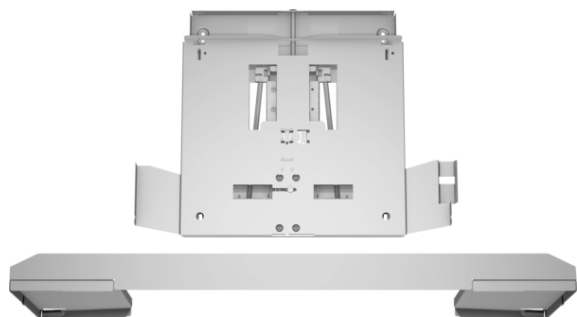

Tillbehör
Z54TL90X0

COOKING PASSION SINCE 1877

Beskrivning

Tekniska data

Emballagemått (H x B x D) : 90 x 530 x 630 mm

Pallmått i cm (H x B x D) : 150.0 x 80.0 x 120.0

Antal per pall : 30

Nettovikt : 3,9 kg

Bruttovikt : 6,0 kg

EAN kod : 4242004199205

4 242004 199205

Tillbehör
Z54TL90X0

COOKING PASSION SINCE 1877

Beskrivning

Extra tillbehör

- Dedsänkingsramen låter den utdragbara fläkten försvinna helt och hållet i överskåpet
- För montering direkt på köksväggen eller i förstärkt överskåp
- Passar till 90 cm utdragbar fläkt
- OBS! Överskåpets innerdjup får ej överstiga 350 mm

Konstruktion A

Enhetsmontering med infälld ram - stomdjup enligt kombinationstabellen

Mått i mm

Mått i mm

Montera utdragsfläkten med infattning
Stommar med sidohyllor
Montera direkt mot köksvägg

Mått i mm
Montera utdragsfläkten med infattning