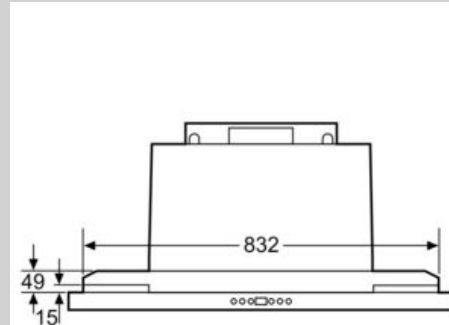

Tillbehör
Z54TL90X0

COOKING PASSION SINCE 1877

Beskrivning

Tekniska data

Emballagemått (H x B x D) : 90 x 530 x 630 mm

Pallmått i cm (H x B x D) : 150.0 x 80.0 x 120.0

Antal per pall : 30

Nettovikt : 3,9 kg

Bruttovikt : 6,0 kg

EAN kod : 4242004199205

4 242004 199205

Tillbehör
Z54TL90X0

COOKING PASSION SINCE 1877

Beskrivning

Extra tillbehör

- Dedsänkingsramen låter den utdragbara fläkten försvinna helt och hållet i överskåpet
- För montering direkt på köksväggen eller i förstärkt överskåp
- Passar till 90 cm utdragbar fläkt
- OBS! Överskåpets innerdjup får ej överstiga 350 mm

Måttskisser

Mått i mm
Montera utdragbar fläkt med cirkulationssats och infattning

A: Se kombinationstabellen

Mått i mm

Mått i mm
Montera utdragbar fläkt med cirkulationssats och infattning

A: Se kombinationstabellen

A: Se kombinationstabellen

Måttskisser

Mått i mm
Kombinationstabell för 90 cm-utdragfläkt med infattning

| Enhetskonstruktion i skåpstommen | Enhetsens inbyggnadsdjup med infattning | Diop på grepplist (X) | Totalinbyggnadsdjup | Skåpstormdjup |
|----------------------------------|---|-----------------------|---------------------|---------------|
| Konstruktion A | 301 | 17 | 318 | ≥ 320 |
| | 301 | 22 | 323 | ≥ 325 |
| | 301 | 32 | 333 | ≥ 335 |
| Konstruktion B | 301 | 32 | 333 | ≥ 335 |