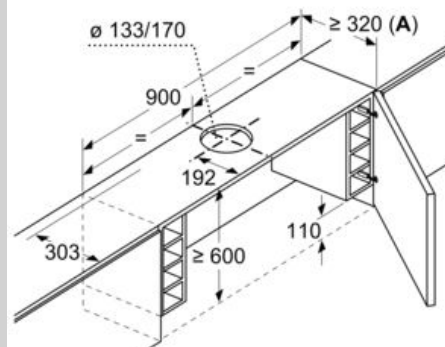

Konstruktion A

Enhetsmontering med infälld ram - stomdjup enligt kombinationstabellen

Mått i mm

Mått i mm

Montera utdragsfläkten med infattning
Stommar med sidohyllor
Montera direkt mot köksvägg

Mått i mm
Montera utdragsfläkten med infattning

A: Se kombinationstabellen

Måttskisser

Mått i mm
Kombinationstabell för 90 cm-utdragfläkt med infattning

| Enhetskonstruktion i skåpstommen | Enhetsens inbyggnadsdjup med infattning | Diop på grepplist (X) | Totalinbyggnadsdjup | Skåpstormdjup |
|----------------------------------|---|-----------------------|---------------------|---------------|
| Konstruktion A | 301 | 17 | 318 | ≥ 320 |
| | 301 | 22 | 323 | ≥ 325 |
| | 301 | 32 | 333 | ≥ 335 |
| Konstruktion B | 301 | 32 | 333 | ≥ 335 |