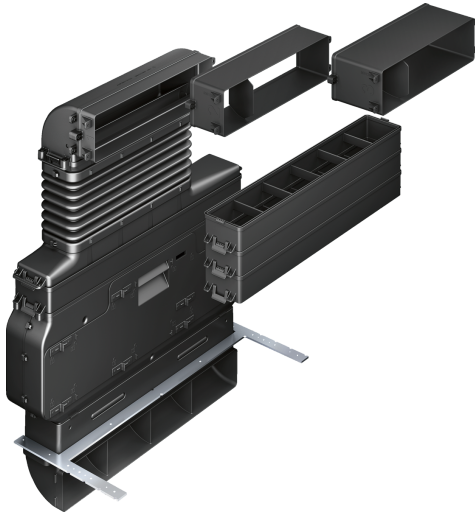

RECIRKULATIONSSET
Z8200X1

- √ Användningstid ca 1 år
- √ Optimerad för snabb och flexibel inbyggnad i standardköksstommar (lågsta sockehöjd: 100mm)
- √ Består av: 3 horisontella adapters (40mm, 80mm, 120mm) för köksbänksdjup från 600mm till 750mm, övre 90°-fördelare, teleskopenhet i gummi (för extra justeringsmån i höjd-, djup- och sidled), 4 vertikala adapters (50mm/st) för stomhöjd från 675mm till 900mm, CleanAir-filterkasett (vridbart 180°), CleanAir-filter, nedre 90°-fördelare med utblås, fixeringselement för skåpsbotten